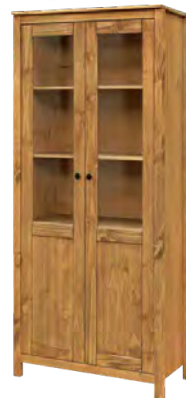

7399,-

KNIHOVNA 8071 lak 6199,-
8071B bílý lak 6699,-
8071V vosk 6699,-
3 police, 2 zásuvky
s kovovými pojezdy
š/h/v: 85 × 37 × 190 cm

6199,-