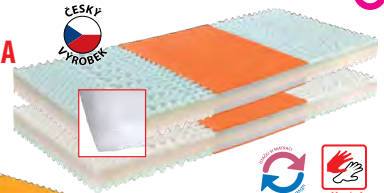

MATRICE IDEA TRIAN M34s 90 × 200 cm
z Flexifoam pěn různé tuhosti, pamětová Visco pěna
v pánevní oblasti, Zónová anatomická masážní
profilace, potah pratelný do 40 °C, doporučená
nosnost do 120 kg, výška matrace 14 cm

6590,-